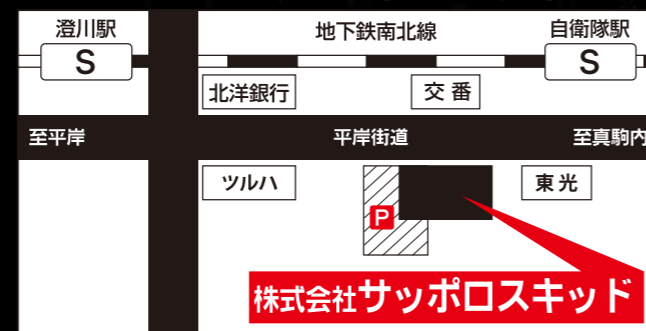

●ご注文方法

通信販売のご注文方法は、カタログのページ、商品番号、商品名、サイズ、カラー、数量、お支払方法、お客様のご連絡先をご記入の上、TEL、FAX、E-mailのいずれかでご連絡ください。

●商品について

1. 商品は十分に在庫しておりますが、万一品切れの場合はご容赦願います。
2. カタログに掲載された商品の他にも多数取り扱っております。お気軽にお問い合わせください。
3. カタログ内に記載されている商品については、仕様が変更になる場合がございます。
4. 全商品の割引価格についてはスタッフまでお問い合わせください。

●送料について

近年、運送業者の運賃が急激に高騰しており、営業努力を努めてきましたが、従来の送料を維持することが困難になってしまった為、誠に申し訳ございませんが、以下の価格に変更させていただきますので、ご了承ください。

道内800円、東北・関東・信越・北陸・東海1,500円、近畿・中国・四国・九州2,000円、沖縄2,400円、すべて税別、梱包料を含みます。バックオーダーの場合は送料はかかりません。

運送各社の運賃改定により、予告なしに変更することがありますのでご了承下さい。

●お支払い、商品の発送について

■銀行振込

下記口座に入金確認後、商品を発送いたします。
北洋銀行札幌南支店 普通 3 1 2 2 9 3 1 (株) サッポロスキッド

■現金書留

代金到着確認後、商品を発送いたします。
〒005-0003 札幌市南区澄川3条5丁目2-5
(株) サッポロスキッド TEL 011-842-2730

■クレジットカード決済

Eメールにて、クレジット決済メールをお送りしますので、そちらよりクレジットカード決済を行ってください。
決済終了後の発送となります。

■代金引換払い

代金は商品受け取り時にお支払いください。
なお、代金引換手数料は、お客様のご負担となります。

代引金額	3万円未満	3万円~10万円未満	10万円~20万円未満
代引手数料(税別)	300円	500円	800円

※スキー・ポールなどの長物は代引きが出来ない場合がございますので、他のお支払方法をお願いします。
※代引きによるクレジットカード決済はできません。

■レターパック

商品が小さく、レターパック等で送れると判断した場合については弊社よりご連絡いたします。(先入金のみ)

TELでのご注文は
011-842-2730

〒005-0003
札幌市南区澄川3条5丁目2-5
株式会社サッポロスキッド XC係

FAXでのご注文は
011-812-6190
E-mailでのご注文は
info@skid inc co jp

ネットショップは <https://sapporo-skid.com>

株式会社 サッポロスキッド

005-0003 札幌市南区澄川3条5丁目2-5

TEL 011-842-2730

FAX 011-812-6190

営業時間 10:00~20:00 (冬期)

定休日 木曜日

※若干の変更がある場合がございます。