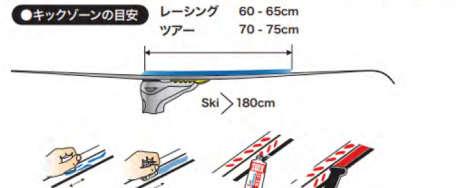

SWIX FLUOR FREE FLUOR FREEラベル フッ素を含まないワックスです。

FUTURE CERAラベル C6テクノロジーを用いたフッ素含有ワックスです。

VP-LINE HARD KICK WAXES 45g 各¥2,530(税込)

- 01 VP30 ライトブルー... 02 VP40 ブルー... 03 VP45 パープルブルー... 04 VP50 パープル... 05 VP55 ダークパープル... 06 VP60 パープルレッド... 07 VP65 レッドブラック...

V-LINE KICK WAXES 45g 各¥1,320(税込)

- 08 V0005 ポーラ... 09 V0020 グリーン... 10 V0030 ブルー... 11 V0040 ブルーエキストラ... 12 V0045 バイオレットスペシャル... 13 V0050 バイオレット... 14 V0055 レッドスペシャル... 15 V0060 レッドシルバー...

NERO KLISTER 55g 各¥4,070(税込)

- 16 KN33 ネロクリスタ... 17 KN44 ネロクリスタ...

KX KLISTER WAXES 55g 各¥1,980(税込)

- 18 KX20 ベースクリスタ... 19 KX30 アイスクリスタ... 20 KX35 バイオレットクリスタ... 21 KX40S バイオレットシルバークリスタ... 22 KX45 バイオレットクリスタ... 23 KX65 レッドクリスタ... 24 KX75 レッドエキストラウェットクリスタ...

UNIVERSAL KLISTER 55g 各¥1,980(税込)

- 25 K21S シルバーユニバーサルクリスタ... 26 K22 ユニバーサルクリスタ...

VX-LINE KICK WAXES 45g 各¥4,510(税込)

- 27 KP10 クリスタブラシセット... 28 VX43 高フッ素VX43... 29 VX53 高フッ素VX53... 30 VX63 高フッ素VX63... 31 VR50 バイオレット... 32 VR65 レッドイエローシルバー...

ZERO SKIS 55g 各¥5,500(税込)

- 33 N6Cゼロスプレー

BASE WAXES

- 34 VG030 ベースバインダー... 35 KB20C グリーンベースクリスタースプレー...

LIQUID KICK WAXES 70ml 各¥2,640(税込)

- 36 V40LC ブルー... 37 V60LC レッド...

START FHF ULTRA HIGH FLUOR 45g 各¥4,180(税込)

単品、またはコーティングワックスとして使用します。試合時に要求される滑走性とグリップ力を発揮します。

- 38 01897 FHF80... 39 01896 FHF60... 40 01895 FHF40... 41 01894 FHF20...

BLACK MAGIC 45g 各¥2,750(税込)

結晶の硬い雪等コーティングワックスとして使用します。ワックスの剥がれを防止し、滑走性を向上させます。

- 42 01760 BM... 43 01750 BM...

TAR 降雪などスキートラックが柔らかい時に威力を発揮 45g 各¥1,650(税込)

- 44 01955 タールブラック... 45 01954 タールグリーン... 46 01953 タールブルー... 47 01952 タールレッド... 48 01951 タールパープル... 49 01950 タールイエロー...

BASE WAX 45g 各¥1,320(税込)

- 50 01910 ベースワックス... 51 01900 ベースワックスエキストラ...

SYNTHETIC トラックが硬く仕上がっている場合におススメ、硬度を保ちながら十分なグリップ力を発揮します。 45g 各¥1,320(税込)

- 52 01928 シンセティックノルディック... 53 01927 シンセティックグリーン... 54 01926 シンセティックブルー... 55 01924 シンセティックパープル... 56 01923 シンセティックイエロー...

FHF KLISTER 55g 各¥4,400(税込)

- 57 01893 FHF50... 58 01892 FHF30... 59 01891 FHF10...

STANDARD KLISTER 55g 各¥1,760(税込)

- 60 01826 クリスタブルー... 62 01824 クリスタパープル... 63 01822 クリスタスペシャル... 64 01820 クリスタレッド...

ミックス専用クリスタ 55g 各¥1,760(税込)

- 65 01837 ユニバーサルプラス... 66 01836 ユニバーサルワイド...

BASE KLISTER 55g 各¥1,760(税込)

- 67 01890 ベースクリスタ...

BLACK MAGIC 55g 各¥4,400(税込)

- 68 01770 BMクリスタ...

TOP LINE STICK 45g 各¥2,750(税込)

- 01 TLS B310... 02 TLS B17... 03 TLS BV15... 04 TLS VO... 05 TLS VPS... 06 TLS VXPS...

STICK 45g 各¥1,650(税込)

- 07 RODEP15... 08 RODEP20... 09 RODEP28... 10 RODEP30...

- 11 RODEP32... 12 RODEP34... 13 RODEP36... 14 RODEP38... 15 RODEP40... 16 RODEP42... 17 RODEP46... 18 RODEP50... 19 RODEP52... 20 RODEP60...

KLISTER 60g 各¥1,980(税込)

- 21 RODEK10... 22 RODEK20... 23 RODEK30... 24 RODEK36... 25 RODEK40... 26 RODEK46... 27 RODEK50... 28 RODEK60... 29 RODEK70... 30 RODEK76... 31 RODEK90...

TOP LINE KLISTER 60g 各¥4,070(税込)

- 32 TLK KM3... 33 TLK KR3... 34 TLK K3... 35 TLK KRS3...

OPTIWAX STICK 45g 各¥2,090(税込)

- 36 90009201... 37 90000201... 38 90001201... 39 90002201... 40 90003201...

KLISTER 各¥2,640(税込)

- 41 90001551... 42 90002551... 43 90003551...

HOLMENKOL STICK 45g 各¥2,420(税込)

- 44 24224 BASE... 45 24219 グリーン... 46 24218 ブルー... 47 24217 ブルーエキストラ... 48 24216 ブルースペシャル... 49 24212 バイオレットスペシャル... 50 24213 バイオレット... 51 24211 レッド... 52 24210 イエロー...

KLISTER 60g 各¥2,200(税込)

- 53 24237 ブルー... 54 24236 バイオレット... 55 24233 レッドスペシャル... 56 24234 レッド... 57 24232 ユニバーサル... 58 24231 シルバー... 59 24230 ブラックスペシャル...

GALLIUM XCMIXKS専用グリップワックス. 急激な気象状況や雪質の変化にも対応できる「充分なグリップ力」と「高い滑走性」を共に高めるグリップワックスです!

TOKO STICK 各¥1,980(税込)

- 63 5508750... 64 5508754... 65 5508753... 66 5508752... 67 5508751... 68 5508740... 69 5508743... 70 5508742... 71 5508741... 72 5508795... 73 5508796...

STAR Ski Wax 高フッ素含有グリップワックス

- 74 06170... 75 06171... 76 06172... 77 06173... 78 06174... 79 06175...

STAR 高フッ素含有グリップワックス

- 80 06160... 81 06161... 82 06162...

フッ素フリー グリップワックス

- 83 00101... 84 00102... 85 00103... 86 00104... 87 00106... 89 00108...

フッ素フリー グリップワックス

- 90 00021... 91 00022... 92 00023... 93 00024... 94 00025...