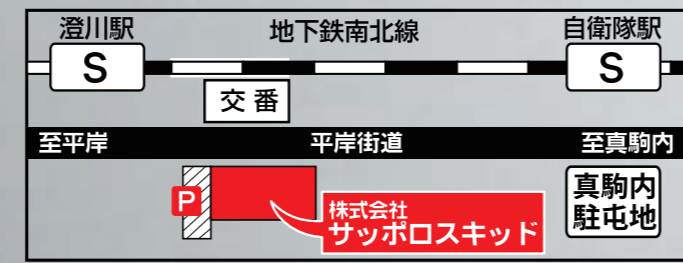

株式会社
サッポロスキッド
TEL 842-2730 FAX (011)812-6190
〒005-0003 札幌市南区澄川3条5丁目2-5
営業時間:10:00~19:00 定休日:木曜日

ネットショップは <https://sapporo-skid.com>

NEWモデル展示販売!!

& オーダー会! NEWモデルが勢揃い!

10月30日(土)~11月3日(水)

絶対に見逃せない5日間

たしねん買ひじ、お徳かたしねん!!