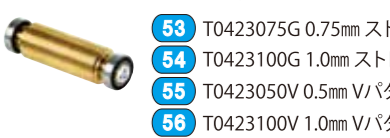

01 Red Bull PACE PACE-001 ¥20,000+税 ●matt blue ●smoke with blue mirror & transparent

02 Red Bull PACE PACE-002 ¥25,000+税 ●shiny white ●transparent photocromic ※調光レンズ

03 Red Bull FLOW FLOW-003 ¥25,000+税 ●matt black ●transparent photocromic ※調光レンズ

04 Red Bull FLOW FLOW-001 ¥20,000+税 ●matt blue ●smoke with blue mirror & transparent

05 OAKLEY WIND JACKT2.0 009418-0345 ¥21,000+税 ●Matte/Prizm Snow Sapphire

06 OAKLEY RADAR EV PATH 009208-9538 ¥27,000+税 ●Matte/Prizm Snow Torch

07 OAKLEY RADAR EV PATH 009208-9638 ¥27,000+税 ●Matte/Prizm Snow Black

08 OAKLEY RADAR EV PATH 009208-9038 ¥27,000+税 ●Matte/Prizm Trail Torch

09 OAKLEY RADAR EV ADVANCER 009422-0538 ¥28,000+税 ●Matte/Prizm Trail Torch

10 OAKLEY RADAR EV 009275-2135 ¥27,000+税 ●Aero Grid Grey/Prizm Ruby

11 OAKLEY EVZERO PATH 009308-1638 ¥24,000+税 ●Prizm Road

12 OAKLEY RADARLOCK PATH 009206-4338 ¥28,000+税 ●Polished White/Prizm Jade

13 RUDY FOTONYK SP457369 ¥19,800+税 ●ホワイトグロスフレーム/レッド ※調光レンズ

14 RUDY FOTONYK SP457345 ¥19,800+税 ●ファイアレッドグロスフレーム/ブラック ※調光レンズ

15 RUDY TRALYX SP394025 ¥25,000+税 ●レッドフルオグロスフレーム ※調光レンズ

16 JULBO SNIPER M J69031112 ¥18,000+税 ●White/Grey

17 adidas ZONYK 00 6053 ¥18,000+税 ●シャイニンググレイトランスベアレント ※調光レンズ

18 adidas EVIL EYE HALFRIM PRO 01 6092 ¥25,000+税 ●マットクリスタル ※調光レンズ

19 adidas Terrex Fast a393 01 6053 ¥23,000+税 ●マゼンダピンクフレーム ※調光レンズ

20 BLIZ HYBRID 52806-03 ¥12,000+税 ●スペアレンズ2枚付き

BLIZ PROFLIP MAX ¥15,000+税 ●スペアレンズ: CLEAR, BROWN ●ケース付き

BLIZ PROFLIP SMALLFACE ¥15,000+税 ●スペアレンズ: CLEAR, BROWN ●ケース付き

BLIZ PROFLIP OTG ¥15,000+税 ●スペアレンズ: CLEAR, BROWN ●ケース付き

BLIZ PROFLIP KIDS ¥9,500+税 ●ケース付き

21 9022-10

23 9023-10

25 9071-10

27 9069-13

SWIX XCバイザー TH-VS001 ¥6,000+税 ●スモーク&オレンジレンズ付き

CASCO SX-34 SUNGLASS CARBONIC 31 ¥19,000+税 ●Carbonicレンズ