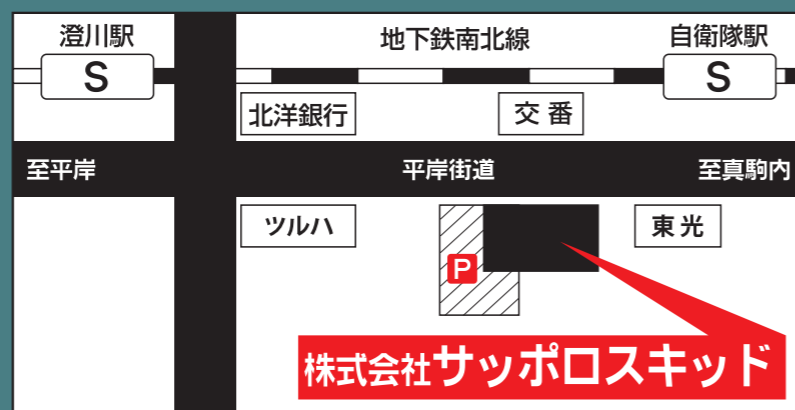

ネットショップは <http://sapporo-skid.com>

 **株式会社  
サッポロスキッド**

005-0003  
札幌市南区澄川3条5丁目2-5

TEL 011-842-2730

FAX 011-812-6190

営業時間 10:00~20:00 (冬期)

定休日 木曜日

※若干の変更がある場合がございます。